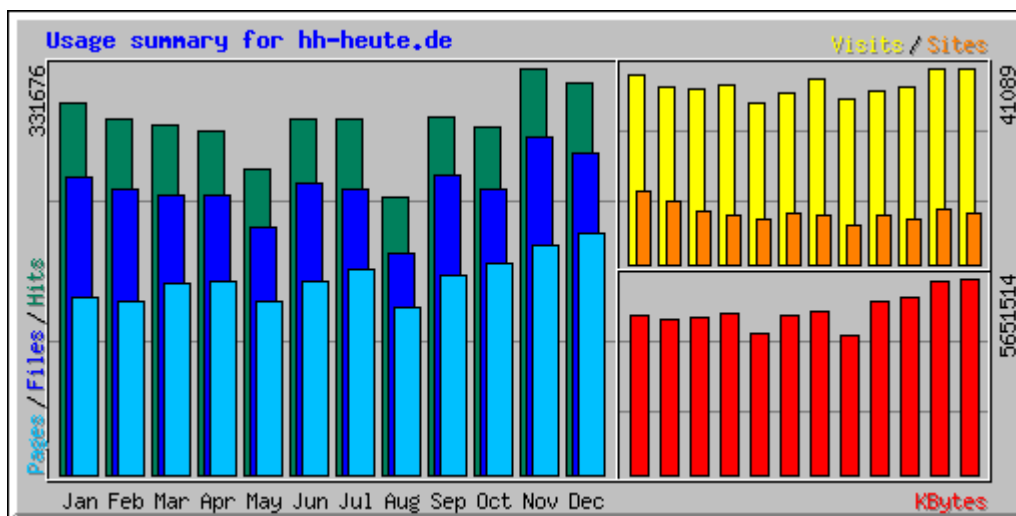

Usage Statistics for hh-heute.de

Summary Period: Last 12 Months

Generated 31-Dec-2009 00:34 CET

Summary by Month

Month	Daily Avg				Monthly Totals					
	Hits	Files	Pages	Visits	Sites	KBytes	Visits	Pages	Files	Hits
Dec 2009	10302	8483	6334	1320	10563	5651514	40943	196360	262977	319375
Nov 2009	11055	9154	6228	1369	11360	5573660	41089	186848	274647	331676
Oct 2009	9147	7488	5557	1197	9482	5111825	37134	172280	232158	283567
Sep 2009	9718	8136	5408	1212	10418	4986421	36375	162256	244080	291544
Aug 2009	7285	5848	4386	1118	8346	4013002	34666	135983	181298	225852
Jul 2009	9364	7534	5379	1254	10315	4715524	38890	166767	233575	290307
Jun 2009	9688	7933	5241	1200	10831	4611935	36025	157234	237997	290657
May 2009	8019	6485	4533	1090	9408	4082601	33819	140533	201056	248613
Apr 2009	9333	7574	5264	1248	10362	4639036	37446	157929	227238	280012
Mar 2009	9203	7327	5015	1177	10973	4549829	36509	155465	227151	285294
Feb 2009	10377	8342	5022	1318	13209	4476153	36916	140621	233576	290579
Jan 2009	9794	7821	4665	1277	15220	4604158	39588	144645	242456	303616
Totals						57015658	449400	1916921	2798209	3441092